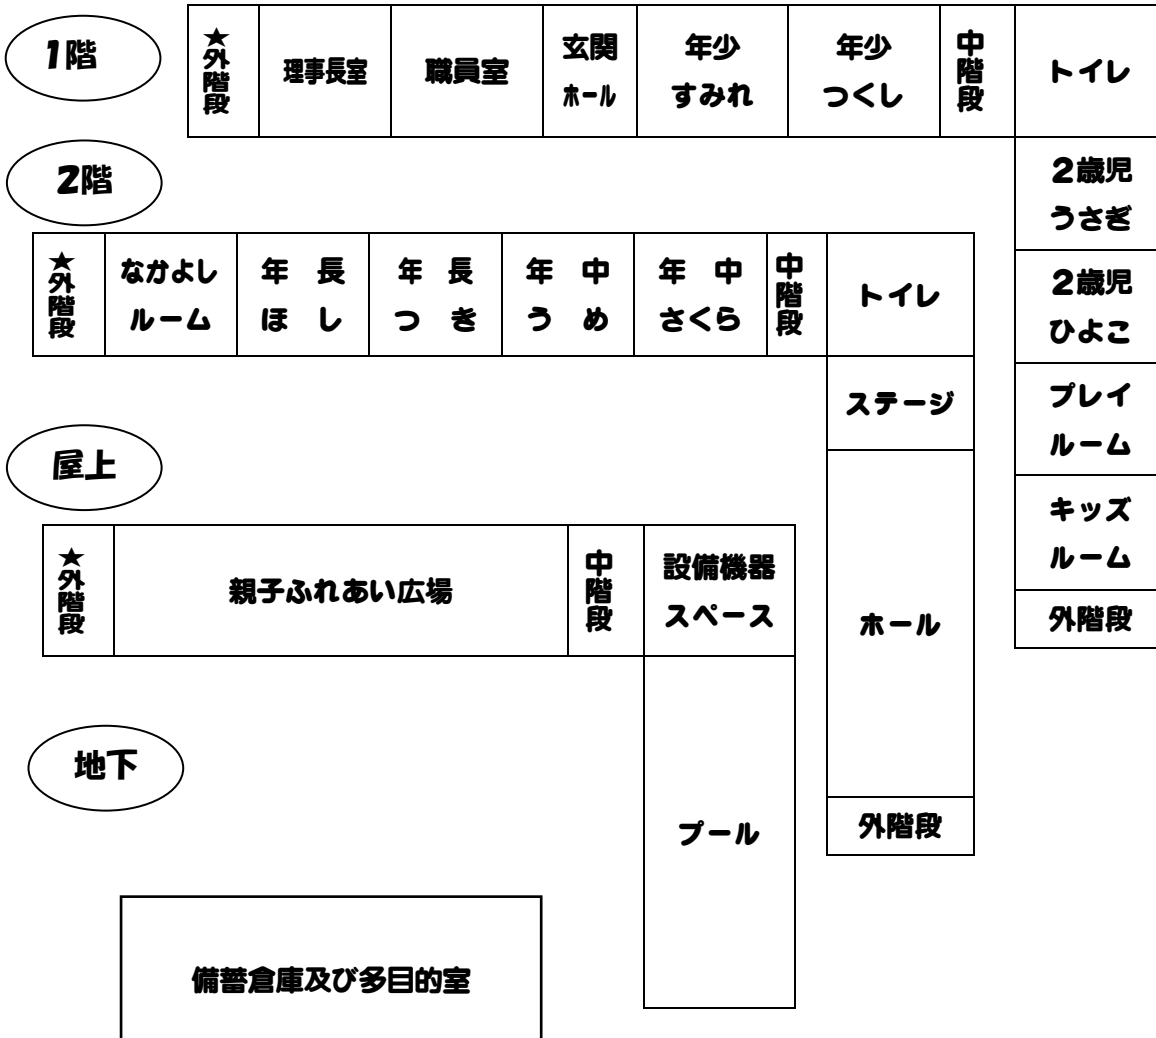

令和6年4月

未就園児保護者各位

こざくら第二幼稚園

《 幼稚園からのお知らせ 》

当園では子育て支援の一環として、幼稚園開放に積極的に取り組んで参りたいと思っております。今後のお知らせを『こざくら第二幼稚園未就園児用公式ライン』にてお知らせいたします。

《公式LINE》

※ ご質問、ご不明な点がございましたら、お電話にてお問い合わせください。

※ 今後、園からのお知らせが不要な方はご自分で登録削除をお願いいたします。

こざくら第二幼稚園 043-278-2578 担当 たかみや

来園の際は・・・

- ◎ お知らせした内容や時間に変更がある場合・天災等で実施出来ない場合は『こざくら第二幼稚園未就園児用公式ライン』でお知らせします。来園前に必ずご確認ください。
- ◎ 来園の際は、門にあるインターホンを押してください。門の鍵を職員室で開錠します。
- ◎ 園行事の場合は在園児優先となりますので、ご不便をお掛けする事もあるかとは思いますがご理解の程、よろしくお願いいたします。
- ◎ 1階・2階女性トイレにオムツ替え台があります。
- ◎ 使用済みオムツやゴミはお持ち帰りください。

【園内案内図】

◎園内見学の際は、室内履きに履き替え、中階段をご利用ください。
外履きのまま外階段を使いテラスから見学することも可能です。

◎親子ふれあい広場（屋上）は、★印側の外階段又は、中階段からお上がりください。

◎ご質問等がございましたら、職員にお声掛けください。

《近隣の駐車場について》

お車でお越しの際は、近くの有料駐車場（イオンスタイル・ピア・タイムズ等）又は保護者用駐車場をご利用下さい。いずれも台数に限りがありますので、乗り合わせをしたり、公共の交通機関や自転車をご利用になる等ご協力をお願いします。