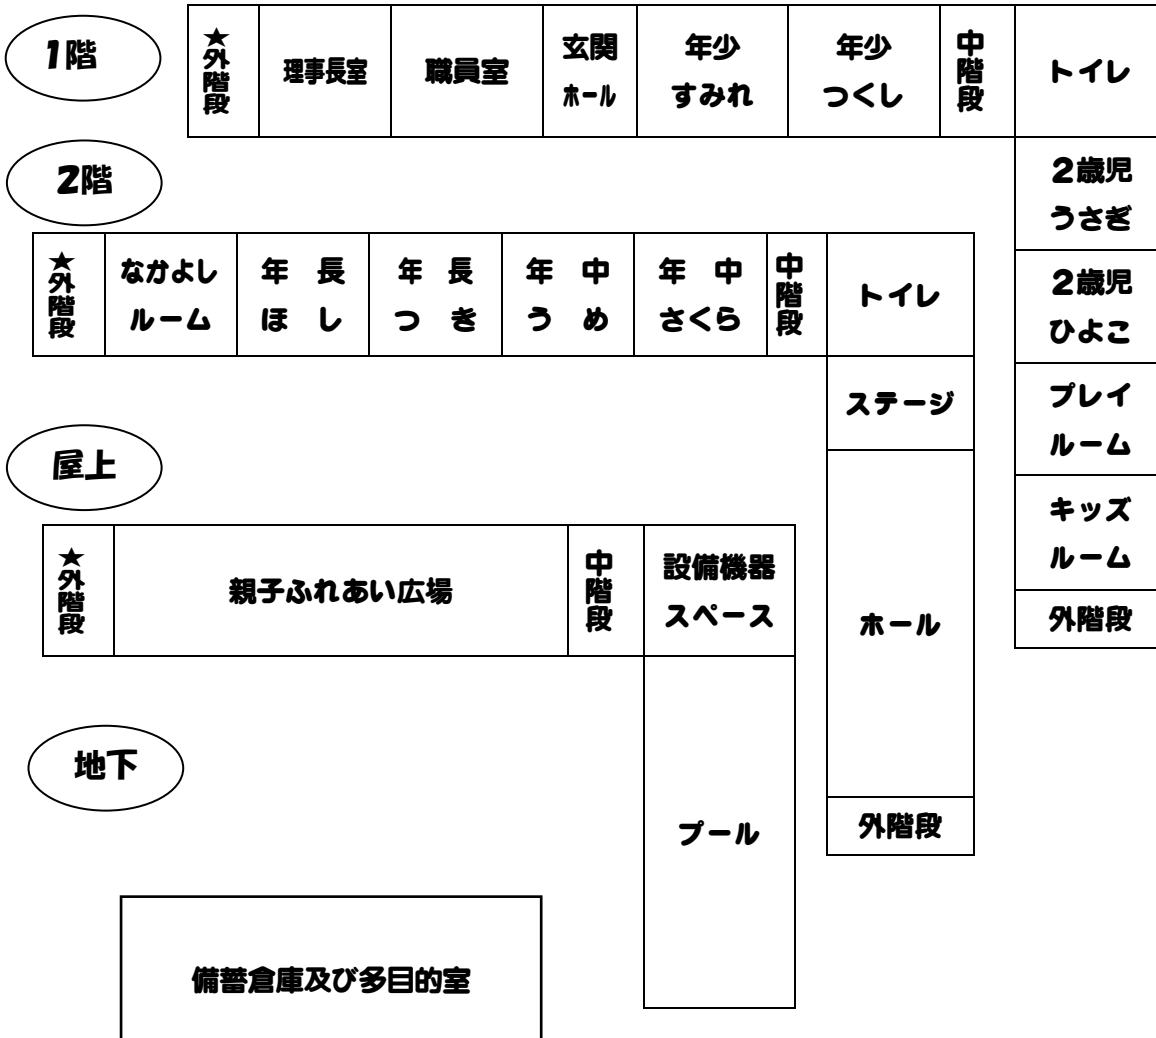

【園内案内図】

◎園内見学の際は、室内履きに履き替え、中階段をご利用ください。
外履きのまま外階段を使いテラスから見学することも可能です。

◎親子ふれあい広場（屋上）は、★印側の外階段又は、中階段からお上がりください。

◎ご質問等がございましたら、職員にお声掛けください。