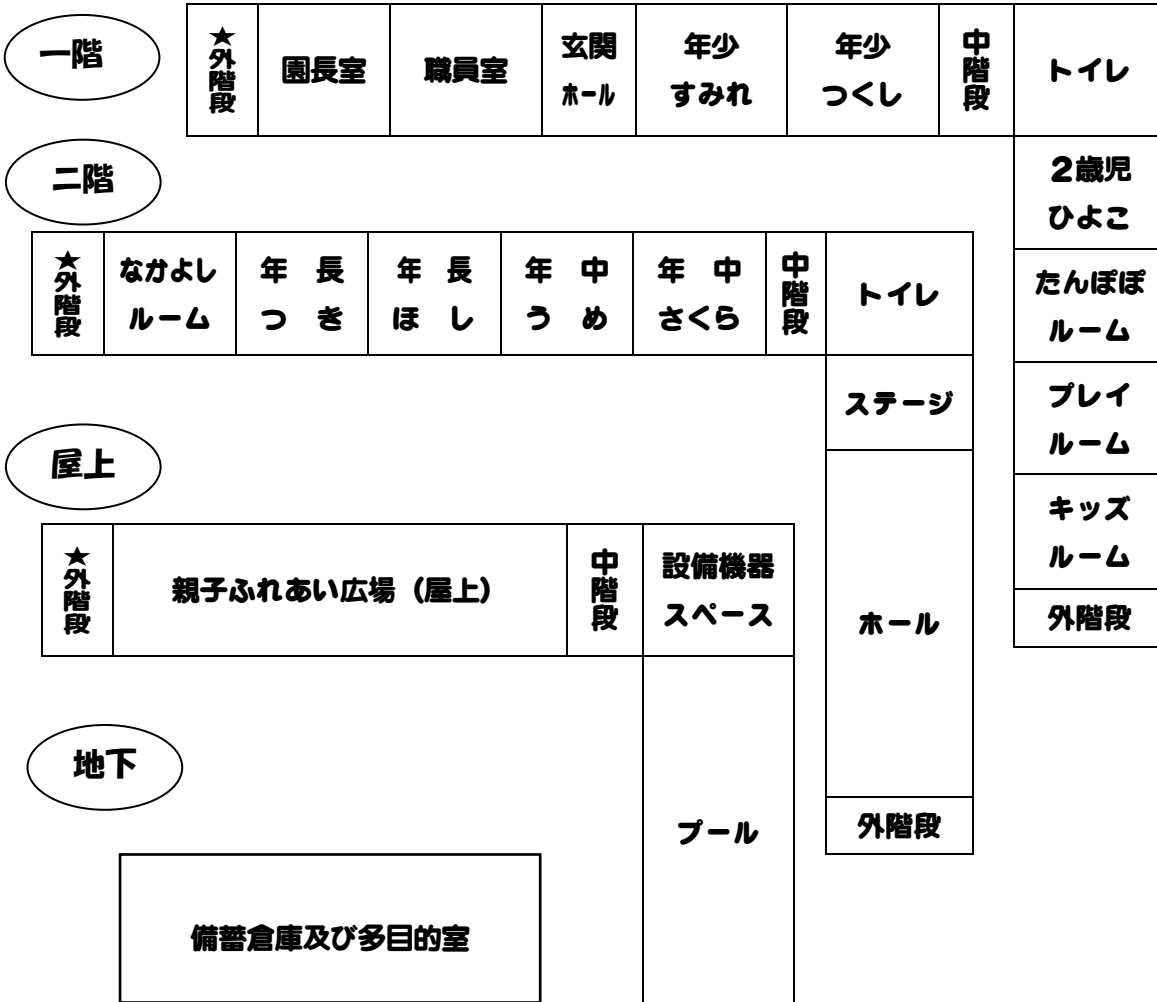

### 来園の際は・・・

- ◎ お知らせした内容や時間に変更がある場合、天災等で実施出来ない場合は『こざくら第二幼稚園未就園児用公式ライン』でお知らせします。来園前に必ずご確認ください。
- ◎ 園行事の場合は在園児優先となりますので、ご不便をお掛けする事もあるかとは思いますがご理解の程、宜しくお願い致します。  
見学中、お子様が騒いだり、動き回ったりした場合は、一旦外や廊下に出て様子を見て下さい。  
在園児の保育の妨げにならない様ご協力下さい。
- ◎ 1階・2階女性トイレにオムツ替え台があります。
- ◎ 使用済みオムツやゴミはお持ち帰り下さい。

### 《今回郵送させていただいている物》

- ・ 幼稚園見学について
- ・ 園内案内図
- ・ 近隣駐車場について
- ・ お知らせ

## 【園内案内図】

◎来園の際は、門にあるインターホンを押して下さい。門の鍵を職員室で開錠します。

◎園内見学は、室内履きに履き替え、中階段をご利用下さい。  
外履きのまま外階段を使いテラスから見学することも可能です。

◎親子ふれあい広場（屋上）は、★印側の外階段又は、中階段からお上がり下さい。

◎各階に大人用トイレがあります。女性トイレには1階・2階共、オムツ替え台があります。

◎ご質問等がございましたら、職員にお声掛け下さい。