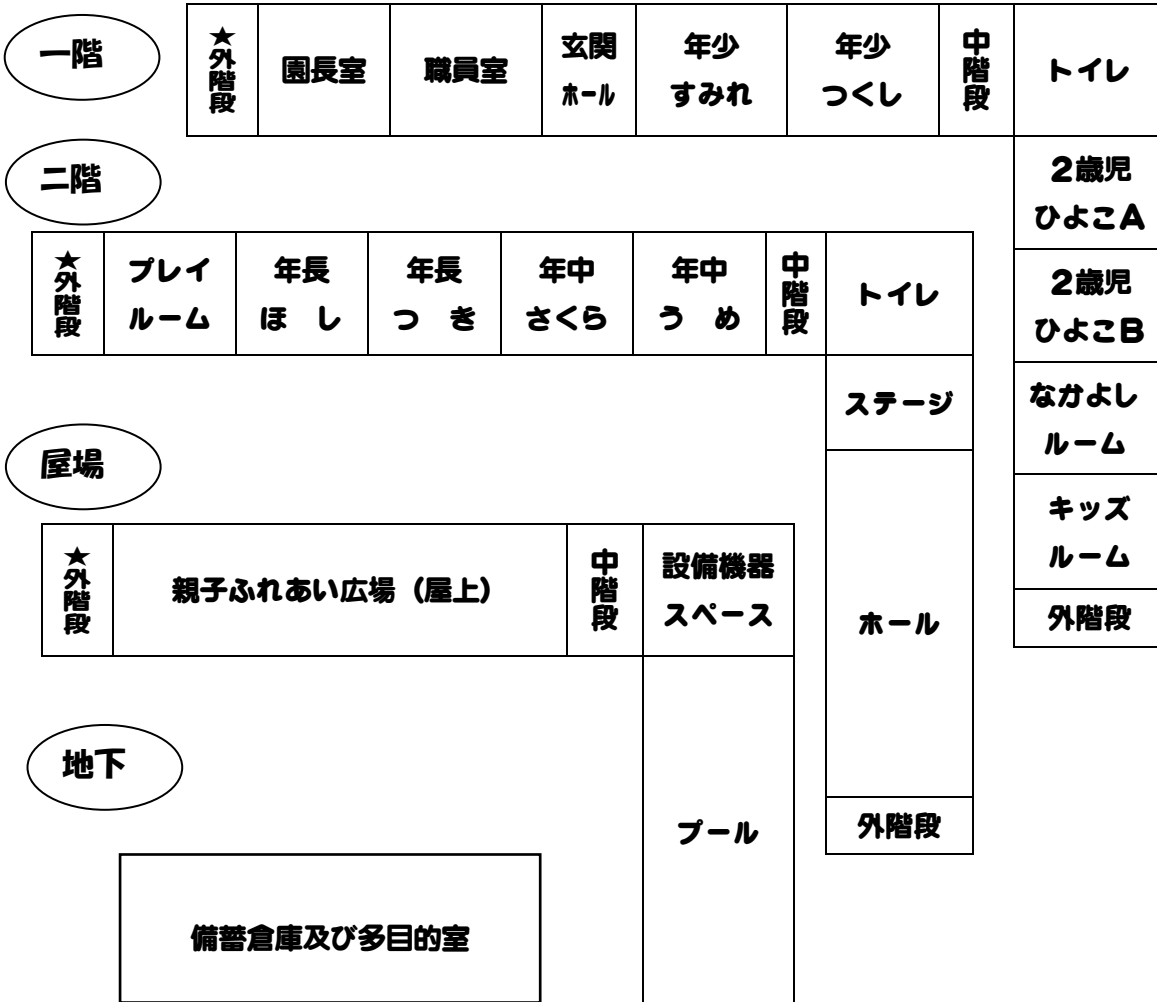

こざくら第二幼稚園 043-278-2578 担当 はぎわら

来園の際は・・・ 

- ◎ お知らせした内容や時間に変更がある場合、天災等で実施出来ない場合はHP内のブログでお知らせします。来園前に必ずご確認ください。
- ◎ 園行事の場合は在園児優先となりますので、ご不便をお掛けする事もあるかとは思いますがご理解の程、宜しくお願い致します。
見学中、お子様が騒いだり、動き回ったりした場合は、一旦外や廊下に出て様子を見て下さい。在園児の保育の妨げにならない様ご協力下さい。
- ◎ 来園の際は、園庭・親子ふれあい広場（屋上）・キッズルーム・なかよしルーム
プレイルーム（2階）を開放しますので、たっぷり遊んでいて下さい♪
（2枚目に園内見取り図を載せています。）
その際、お子様からは目を離さず、保護者の方の責任において過ごすようお願い致します。
保育の都合上、利用出来ない場所がある場合は、門に表示を貼りお知らせします。
- ◎ 昼食を持参する場合は、なかよしルーム（1階）でお召し上がり下さい。
- ◎ プレイルーム・キッズルームを利用する場合は上履き着用をお勧めします。
- ◎ 1階・2階女性トイレにオムツ替え台があります。
- ◎ 使用済みオムツやゴミはお持ち帰り下さい。 

来園の際は、必ずオレンジ色のお子様用コアラ名札を付けて下さい。
☆お持ちでない方は来園時に差し上げますので、職員にお声掛け下さい。

【園内案内図】

◎来園の際は、門にあるインターホンを押して下さい。門の鍵を職員室で開錠します。

◎園内見学は、室内履きに履き替え、中階段をご利用下さい。
外履きのまま外階段を使いテラスから見学することも可能です。

◎3F 親子ふれあい広場（屋上）は、★印側の外階段又は、中階段からお上がり下さい。