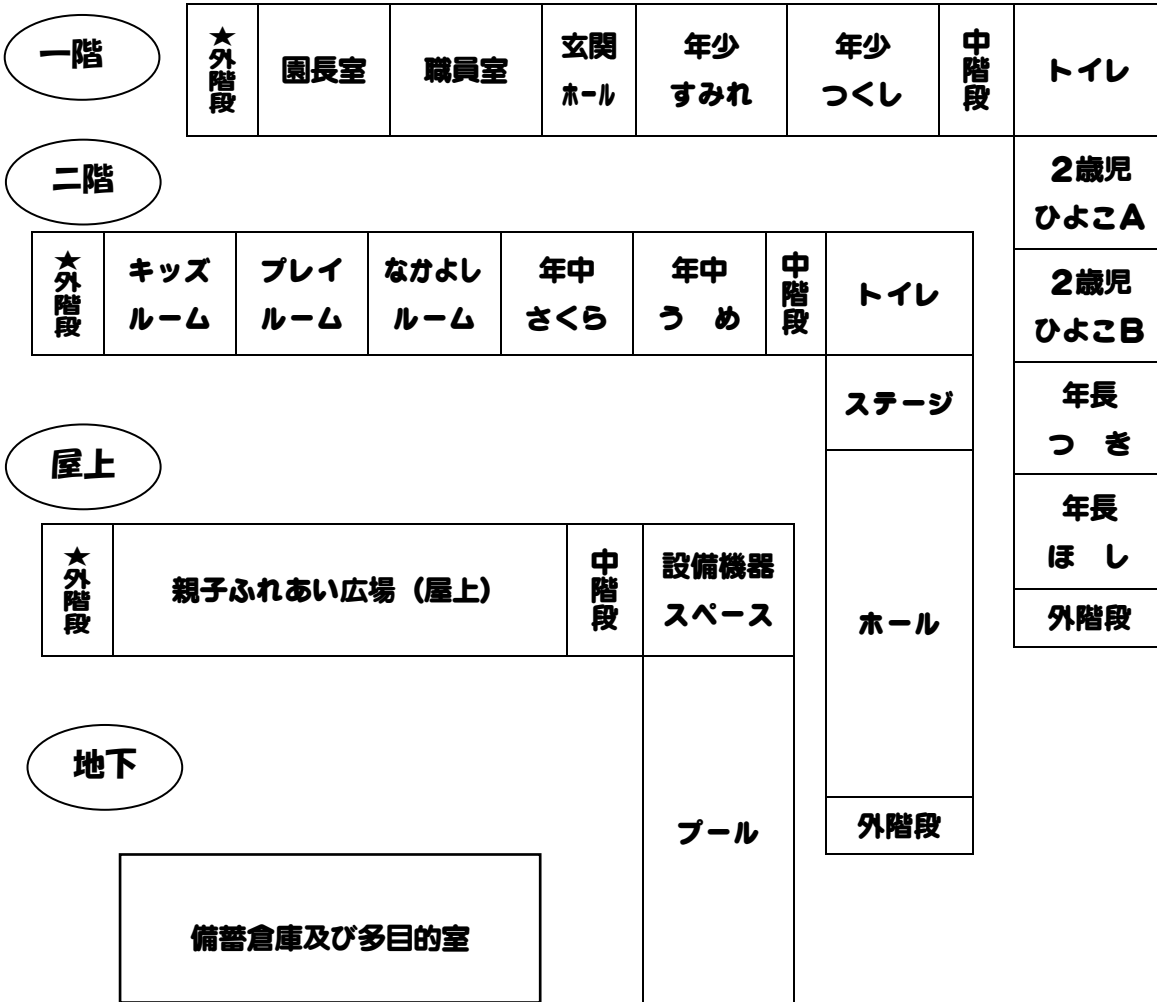

【園内案内図】

◎来園の際は、門にあるインターホンを押して下さい。門の鍵を職員室で開錠します。

◎園内見学は、室内履きに履き替え、中階段をご利用下さい。
外履きのまま外階段を使いテラスから見学することも可能です。

◎親子ふれあい広場（屋上）は、★印側の外階段又は、中階段からお上がり下さい。

◎各階に大人用トイレがあります。女性トイレには1階・2階共、オムツ替え台があります。

◎ご質問等がございましたら、職員にお声掛け下さい。